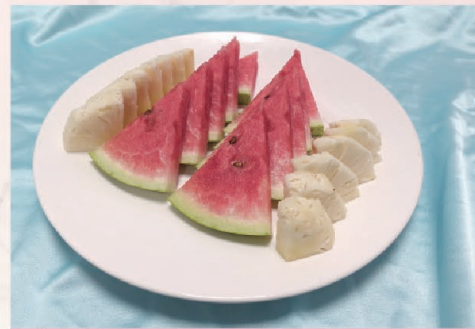

粵式繽紛舞彩碟

智利鮑燉烏骨雞

清蒸深海魚

XO醬炒龍肉雙鮮

蠔皇花膠扒虎掌

干貝御品佛跳牆

橙汁子排/京都春捲

香栗櫻花蝦油飯